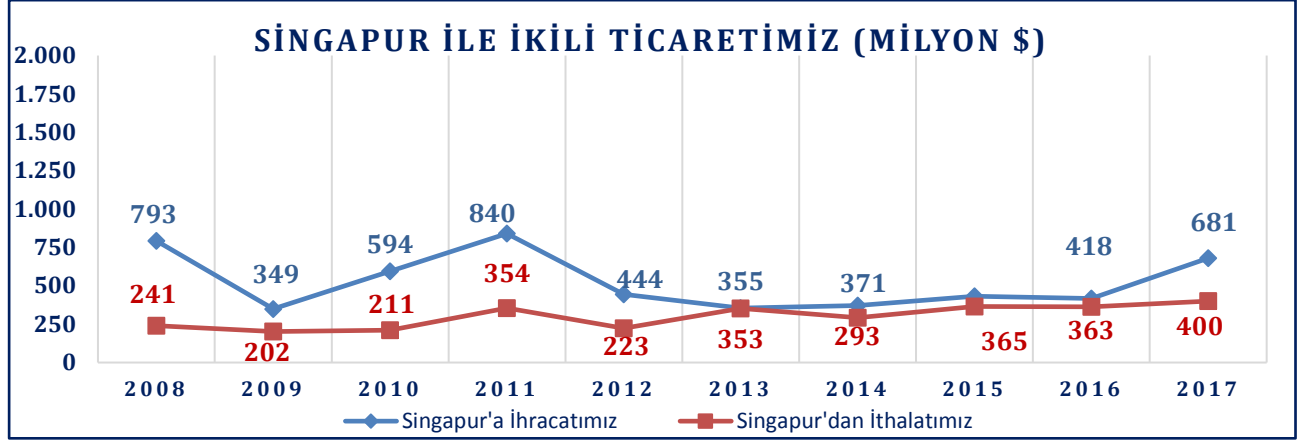

TÜRKİYE - SİNGAPUR DIŞ TİCARETİ

SİNGAPUR İLE İKİLİ TİCARETİMİZDE ÜRÜNLER (2017)

İHRACATIMIZDA BAŞLICA ÜRÜNLER Toplam İhracatımız: 681 milyon $		2017 İhracatımız (milyon $)
721420	YUVARLAK ÇUBUKLAR	184,6
271019	ORTA YAĞLAR	179,7
271012	İNCE YAĞ	89,6
721310	DEMİR/ALAŞIMSIZ	32,3
711319	ALTINDAN MÜCEVHERCİ EŞYASI	17,6

İTHALATIMIZDA BAŞLICA ÜRÜNLER Toplam İthalatımız: 400 milyon $		2017 İthalatımız (milyon $)
390110	LİNEER POLİETİLEN	69,0
300490	DİĞER İLAÇLAR	55,0
854140	İŞIK YAYAN DİYODLAR	27,5
390720	POLİETİLEN GLİKOLLER	24,3
390140	COPOLİMER	21,0

SİNGAPUR'A İHRACATIMIZIN KG BAŞINA DEĞERİ (2017) : 0,49 $

SİNGAPUR'A İHRACAT YAPAN FİRMA SAYISI (2017) : 1.139